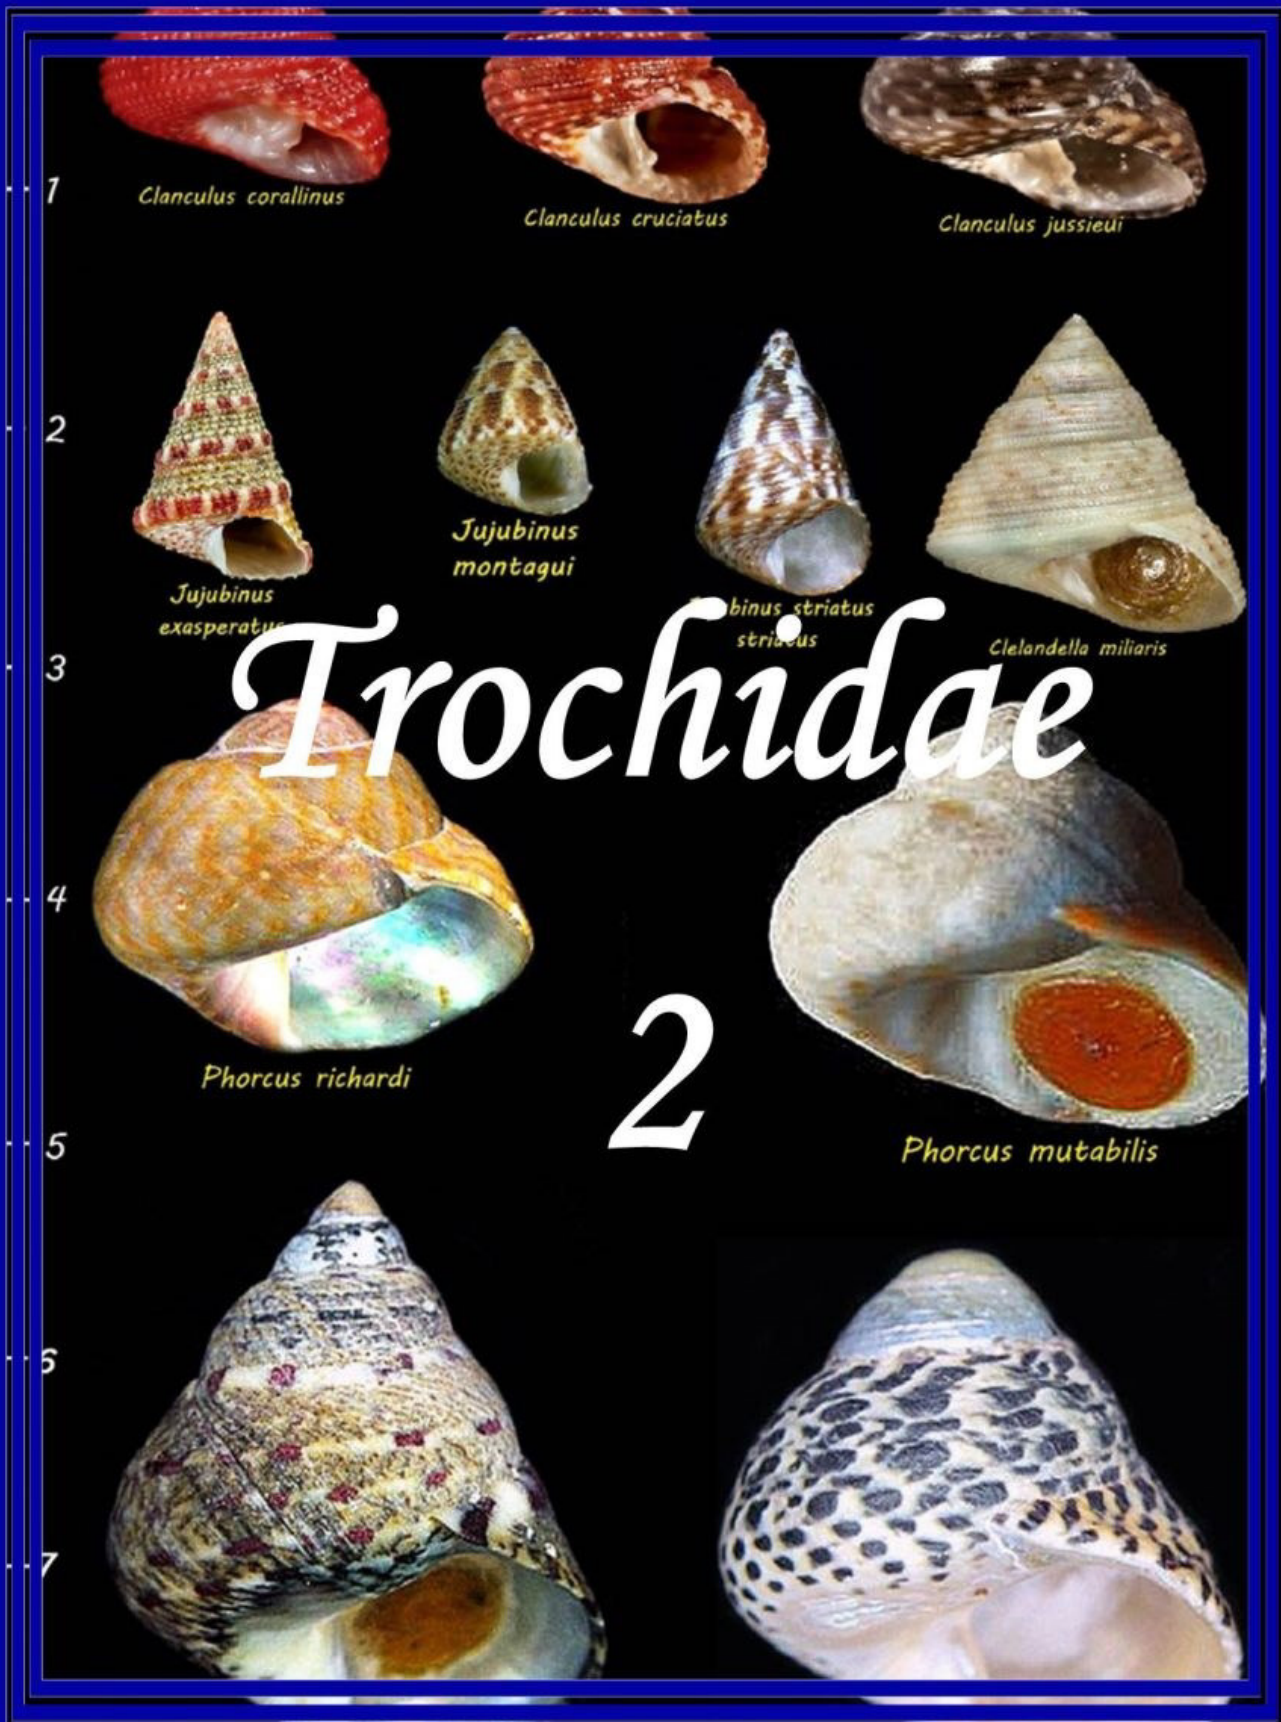

*Semplice guida ai Molluschi Marini  
del Mare Adriatico*

*Simple Guide to the Marine Mollusks  
of Adriatic Sea*

*Guida Semplice  
ai Molluschi Marini  
del Mare Adriatico*

*Gastropoda*

*Trochidae*

*2*

*Simple Guide  
to the Molluscs  
of Adriatic Sea*