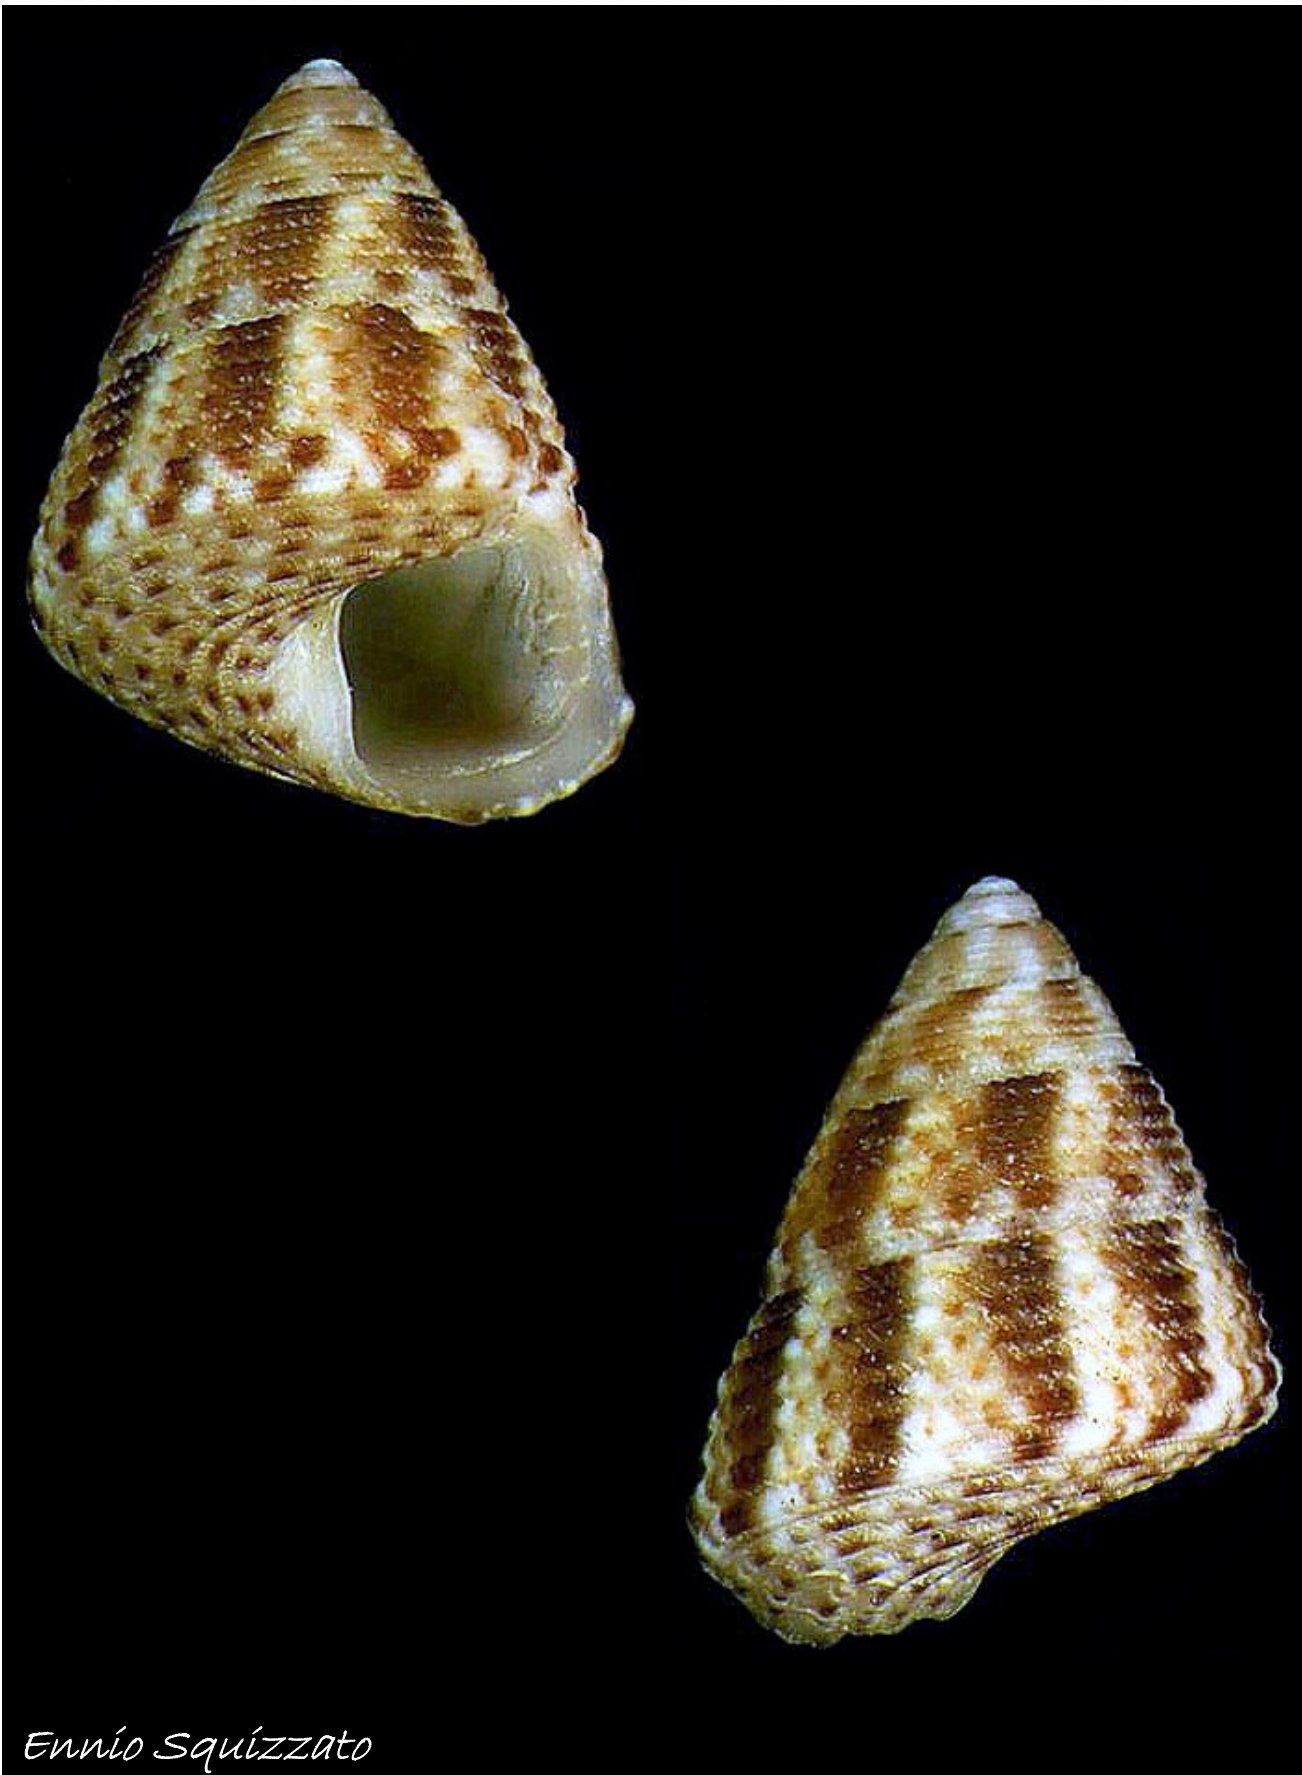

*Ennio Squizzato*

*Clanculus cruciatus* (Linné, 1758)

pagina 4

*Ennio Squizzato*

*Clanculus jussieui* (Payraudeau, 1826)

pagina 5

Andrea Nappo

*Clelandella miliaris* (Brocchi, 1814)

*Ennio Squizzato*

*Jujubinus exasperatus* (Pennant, 1777)

pagina 7

*Ennio Squizzato*

*Jujubinus montagui* (Wood W., 1828)

pagina 8

*International Teaching  
Malacology Project*

*Ennio Squizzato*

*Jujubinus striatus* (Linnaeus, 1758)

*Ennio Squizzato*

*Phorcus richardi* (Payraudeau, 1826)

pagina 10

*Ennio Squizzato*

*Phorcus articulatus* (Lamarck, 1822)

pagina 11

*Ennio Squizzato*

*Phorcus mutabilis* (Philippi, 1846)

*Ennio Squizzato*

*Phorcus turbinatus* (Von Born, 1778)

pagina 13

Tavola comparativa